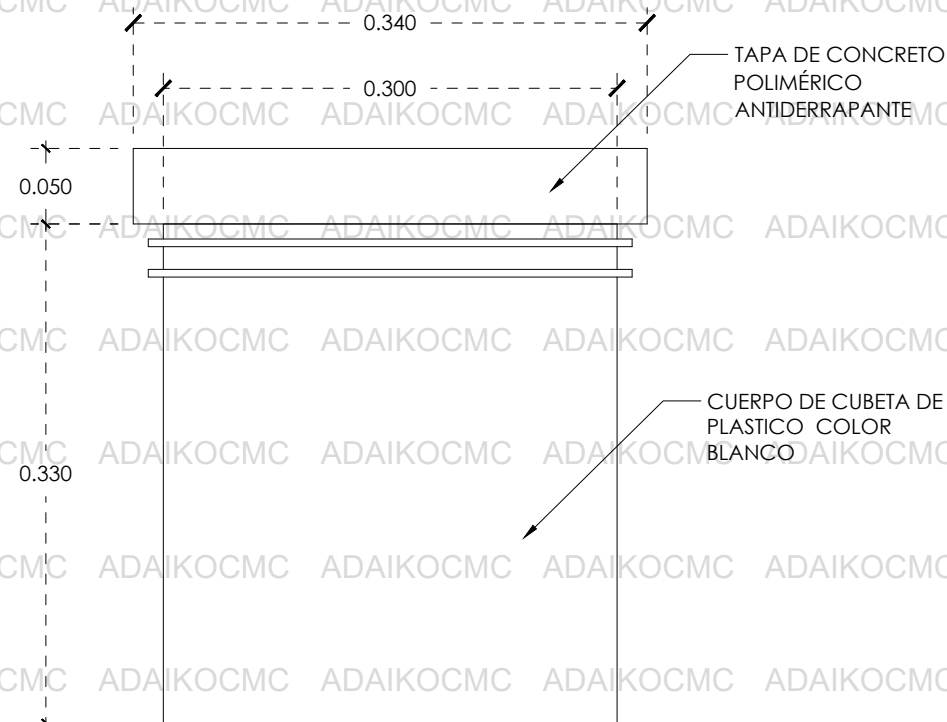

# REGISTRO ALUMBRADO PUBLICO TIPO CUBETA

PLANTA CON TAPAS

ESC. 1:5

PLANTA INFERIOR

ESC. 1:5

VISTA PERFIL

ESC. 1:5

IMAGEN ALUSIVA AL PRODUCTO

 <p>CONSTRUCCIONES MULTISERVICIOS Y COMERCIALIZADORA S.A. DE C.V.</p>	<p>Despacho: CONSTRUCCIONES, MULTISERVICIOS Y COMERCIALIZADORA ADAIKO S.a DE C.V.</p>
	<p>Nombre del producto Registro alumbrado público tipo cubeta</p>
<p>Modelo: <b>RBTC</b></p>	<p>Fecha de edición : 05 SEP 2024</p>
<p>Escala: 1:15</p>	<p>Acor: Metros</p>
<p>Contatos</p> <ul style="list-style-type: none"> <li>• Telefono: 443 183 5426</li> <li>• Sitio Web: <a href="http://www.adaikocmc.com">www.adaikocmc.com</a></li> <li>• Correo: <a href="mailto:Adaikocmcventas@gmail.com">Adaikocmcventas@gmail.com</a></li> <li>• Instagram: <a href="https://www.instagram.com/adaikocmc">adaikocmc</a></li> <li>• Facebook: <a href="https://www.facebook.com/adaikocmc">adaikocmc</a></li> </ul>	
<p>Especificaciones</p> <ul style="list-style-type: none"> <li>• Peso 5 kg aprox</li> <li>• Registro en banquetta</li> <li>• Tapa concreto polimérico</li> <li>• tamaño de cubeta</li> <li>• Antiderrapante</li> <li>• Resistencia 300kg a la flexión</li> <li>• Dos tornillos de 5/16 colocados en la tapa</li> </ul>	