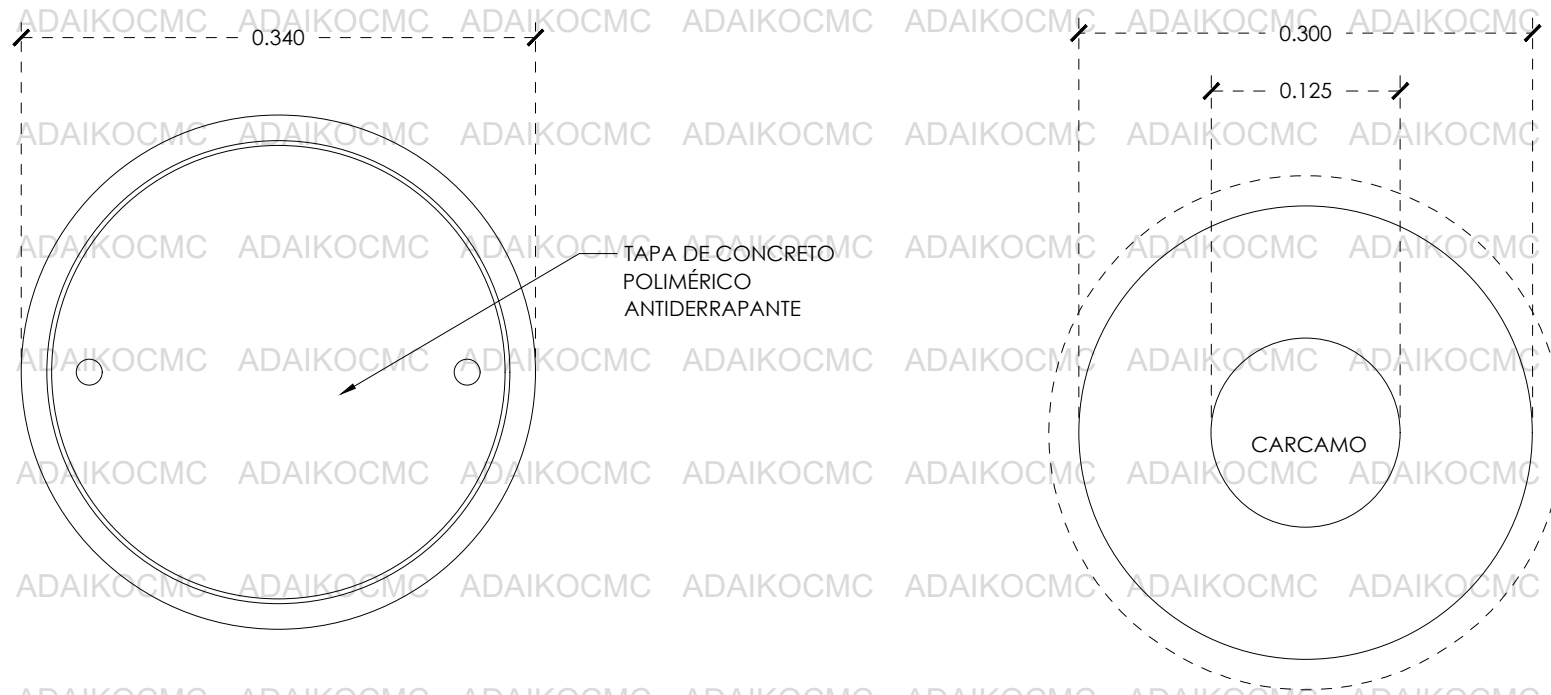

# REGISTRO ALUMBRADO PUBLICO TIPO CUBETA

PLANTA CON TAPAS

ESC. 1:5

PLANTA INFERIOR

ESC. 1:5

VISTA PERFIL

ESC. 1:5

IMAGEN ALUSIVA AL PRODUCTO

 <p>CONSTRUCCIONES MULTISERVICIOS Y COMERCIALIZADORA S.A. DE C.V.</p>	<p>Despacho: CONSTRUCCIONES, MULTISERVICIOS Y COMERCIALIZADORA ADAIKO S.a DE C.V.</p>
	<p>Nombre del producto Registro alumbrado público tipo cubeta</p>
<p>Modelo: <b>RBTC</b></p>	<p>Fecha de edición : 05 SEP 2024</p>
<p>Escala: 1:15</p>	<p>Acor: Metros</p>
<p>Contatos</p> <ul style="list-style-type: none"> <li>• Telefono: 443 183 5426</li> <li>• Sitio Web: <a href="http://www.adaikocmc.com">www.adaikocmc.com</a></li> <li>• Correo: <a href="mailto:Adaikocmcventas@gmail.com">Adaikocmcventas@gmail.com</a></li> <li>• Instagram: <a href="https://www.instagram.com/adaikocmc">adaikocmc</a></li> <li>• Facebook: <a href="https://www.facebook.com/adaikocmc">adaikocmc</a></li> </ul>	
<p>Especificaciones</p> <ul style="list-style-type: none"> <li>• Peso 5 kg aprox</li> <li>• Registro en banquetta</li> <li>• Tapa concreto polimérico</li> <li>• tamaño de cubeta</li> <li>• Antiderrapante</li> <li>• Resistencia 300kg a la flexión</li> <li>• Dos tornillos de 5/16 colocados en la tapa</li> </ul>	