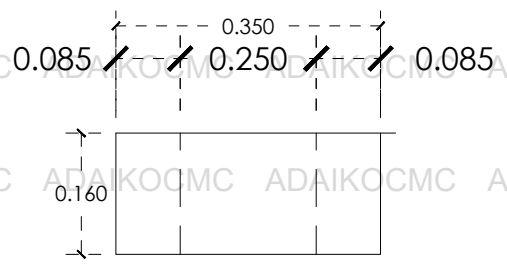

MURETE TIPO PALETA SENCILLO 150

ISOMÉTRICO FRONTAL
ESC. 1:15

ISOMÉTRICO POSTERIOR
ESC. 1:15

PLANTA
ESC. 1:10

CARA FRONTAL
ESC. 1:15

CARA LATERAL
ESC. 1:15

IMAGEN ALUSIVA AL PRODUCTO

 <p>CONSTRUCCIONES MULTISERVICIOS Y COMERCIALIZADORA S.A DE C.V</p>	<p>Despacho: CONSTRUCCIONES, MULTISERVICIOS Y COMERCIALIZADORA ADAIKO S.a DE C.V</p>
	<p>Nombre del producto Murete tipo paleta sencillo 150</p>
<p>Especificaciones</p> <ul style="list-style-type: none"> • Peso 130 kg • Servicios en subterráneos • Acabado pulido cara externa • Acabado aparente cara superior y posterior • Recubrimiento de 25mm 	<ul style="list-style-type: none"> • Resistencia f'c 200kg/cm2 • 2 chalupas independientes • 1 base para medidor • Armex 10x15
<p>Modelo: MTP1 150</p>	<p>Fecha de edición: 05 SEP 2024</p> <p>Escala: 1:15 Acor: Metros</p>
<p>Contactos</p> <ul style="list-style-type: none"> • Telefono: 443 183 5426 • Sitio Web: www.adaikocmc.com • Correo: Adaiokcmventas@gmail.com • Instagram: adaikocmc • Facebook: adaikocmc 	