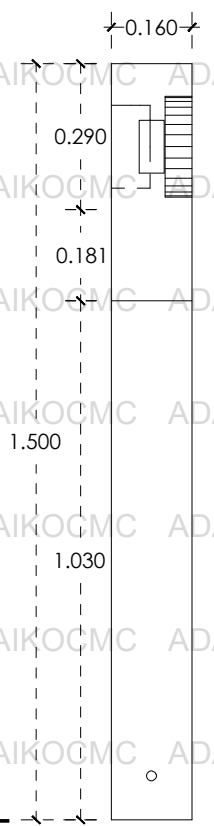

MURETE TIPO PALETA SENCILLO 150

ISOMÉTRICO FRONTAL
ESC. 1:15

ISOMÉTRICO POSTERIOR
ESC. 1:15

PLANTA
ESC. 1:10

CARA FRONTAL
ESC. 1:15

CARA LATERAL
ESC. 1:15

IMAGEN ALUSIVA AL PRODUCTO

 <p>CONSTRUCCIONES MULTISERVICIOS Y COMERCIALIZADORA S.A DE C.V</p>	<p>Despacho: CONSTRUCCIONES, MULTISERVICIOS Y COMERCIALIZADORA ADAIKO S.a DE C.V</p>
	<p>Nombre del producto Murete tipo paleta sencillo 150</p>
<p>Especificaciones</p> <ul style="list-style-type: none"> • Peso 130 kg • Servicios en subterráneos • Acabado pulido cara externa • Acabado aparente cara superior y posterior • Recubrimiento de 25mm 	<ul style="list-style-type: none"> • Resistencia f'c 200kg/cm2 • 2 chalupas independientes • 1 base para medidor • Armex 10x15
<p>Modelo: MTP1 150</p>	<p>Fecha de edición: 05 SEP 2024</p> <p>Escala: 1:15 Acor: Metros</p>
<p>Contactos</p> <ul style="list-style-type: none"> • Telefono: 443 183 5426 • Sitio Web: www.adaikocmc.com • Correo: Adaiokcmventas@gmail.com • Instagram: adaikocmc • Facebook: adaikocmc 	