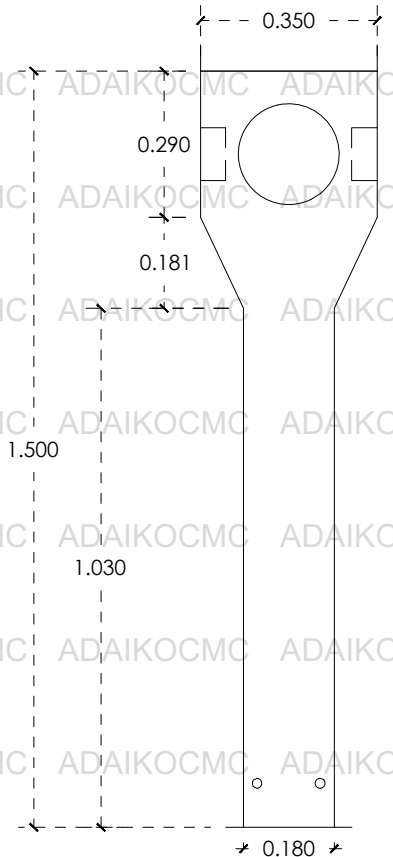

MURETE TIPO PALETA SENCILLO 150

ISOMÉTRICO FRONTAL
ESC. 1:15

ISOMÉTRICO POSTERIOR
ESC. 1:15

PLANTA
ESC. 1:10

CARA FRONTAL
ESC. 1:15

CARA LATERAL
ESC. 1:15

IMAGEN ALUSIVA AL PRODUCTO

 <p>CONSTRUCCIONES MULTISERVICIOS Y COMERCIALIZADORA S.A DE C.V</p>	<p>Despacho: CONSTRUCCIONES, MULTISERVICIOS Y COMERCIALIZADORA ADAIKO S.a DE C.V</p>
	<p>Nombre del producto Murete tipo paleta sencillo 150</p>
<p>Especificaciones</p> <ul style="list-style-type: none"> • Peso 130 kg • Servicios en subterráneos • Acabado pulido cara externa • Acabado aparente cara superior y posterior • Recubrimiento de 25mm 	<ul style="list-style-type: none"> • Resistencia f'c 200kg/cm2 • 2 chalupas independientes • 1 base para medidor • Armex 10x15
<p>Modelo: MTP1 150</p>	<p>Fecha de edición: 05 SEP 2024</p> <p>Escala: 1:15 Acor: Metros</p>
<p>Contactos</p> <ul style="list-style-type: none"> • Telefono: 443 183 5426 • Sitio Web: www.adaikocmc.com • Correo: Adaiokcmventas@gmail.com • Instagram: adaikocmc • Facebook: adaikocmc 	