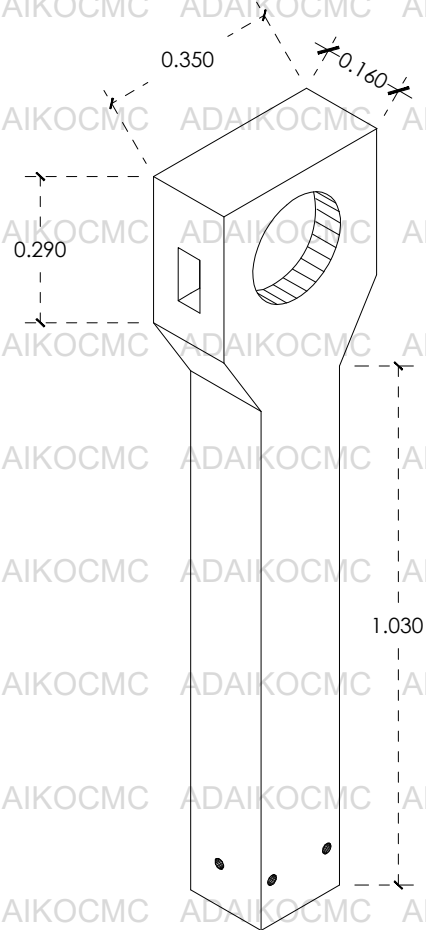

MURETE TIPO PALETA SENCILLO 150

ISOMÉTRICO FRONTAL
ESC. 1:15

ISOMÉTRICO POSTERIOR
ESC. 1:15

PLANTA
ESC. 1:10

CARA FRONTAL
ESC. 1:15

CARA LATERAL
ESC. 1:15

IMAGEN ALUSIVA AL PRODUCTO

 <p>CONSTRUCCIONES MULTISERVICIOS Y COMERCIALIZADORA S.A DE C.V</p>	<p>Despacho: CONSTRUCCIONES, MULTISERVICIOS Y COMERCIALIZADORA ADAIKO S.a DE C.V</p>
	<p>Nombre del producto Murete tipo paleta sencillo 150</p>
<p>Especificaciones</p> <ul style="list-style-type: none"> • Peso 130 kg • Servicios en subterráneos • Acabado pulido cara externa • Acabado aparente cara superior y posterior • Recubrimiento de 25mm 	<ul style="list-style-type: none"> • Resistencia f'c 200kg/cm2 • 2 chalupas independientes • 1 base para medidor • Armex 10x15
<p>Modelo: MTP1 150</p>	<p>Fecha de edición: 05 SEP 2024</p> <p>Escala: 1:15 Acor: Metros</p>
<p>Contactos</p> <ul style="list-style-type: none"> • Telefono: 443 183 5426 • Sitio Web: www.adaikocmc.com • Correo: Adaiokcmventas@gmail.com • Instagram: adaikocmc • Facebook: adaikocmc 	