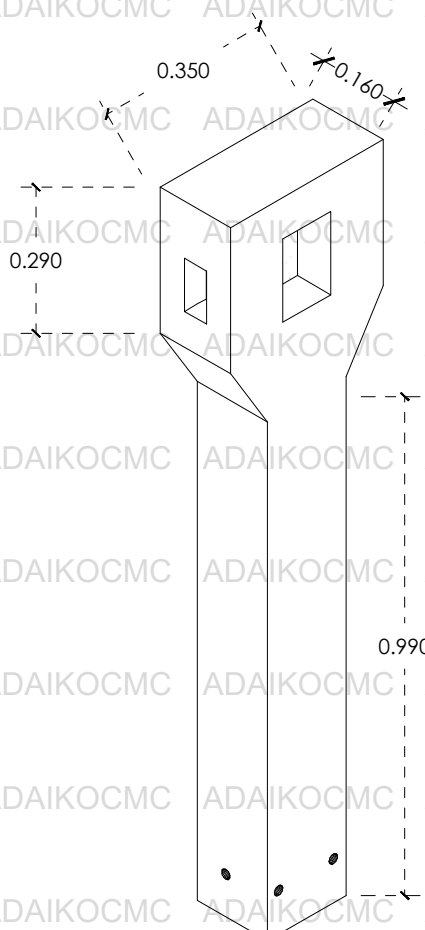

MURETE TIPO PALETA SENCILLO 150

ISOMÉTRICO FRONTAL
ESC. 1:15

ISOMÉTRICO POSTERIOR
ESC. 1:15

PLANTA
ESC. 1:10

CARA FRONTAL
ESC. 1:15

CARA LATERAL
ESC. 1:15

IMAGEN ALUSIVA AL PRODUCTO

 <p>CONSTRUCCIONES MULTISERVICIOS Y COMERCIALIZADORA S.A DE C.V</p>	<p>Despacho: CONSTRUCCIONES, MULTISERVICIOS Y COMERCIALIZADORA ADAIKO S.a DE C.V</p>
	<p>Nombre del producto Murete tipo paleta sencillo 150</p>
<p>Especificaciones</p> <ul style="list-style-type: none"> • Peso 130 kg • Servicios en subterráneos • Acabado pulido cara externa • Acabado aparente cara superior y posterior • Recubrimiento de 25mm 	<ul style="list-style-type: none"> • Resistencia f'c 200kg/cm2 • 2 chalupas independientes • 1 base para medidor • Armex 10x15
<p>Modelo: MTP1 150</p>	<p>Fecha de edición: 05 SEP 2024</p> <p>Escala: 1:15 Acor: Metros</p>
<p>Contactos</p> <ul style="list-style-type: none"> • Telefono: 443 183 5426 • Sitio Web: www.adaikocmc.com • Correo: Adaiokcmventas@gmail.com • Instagram: adaikocmc • Facebook: adaikocmc 	