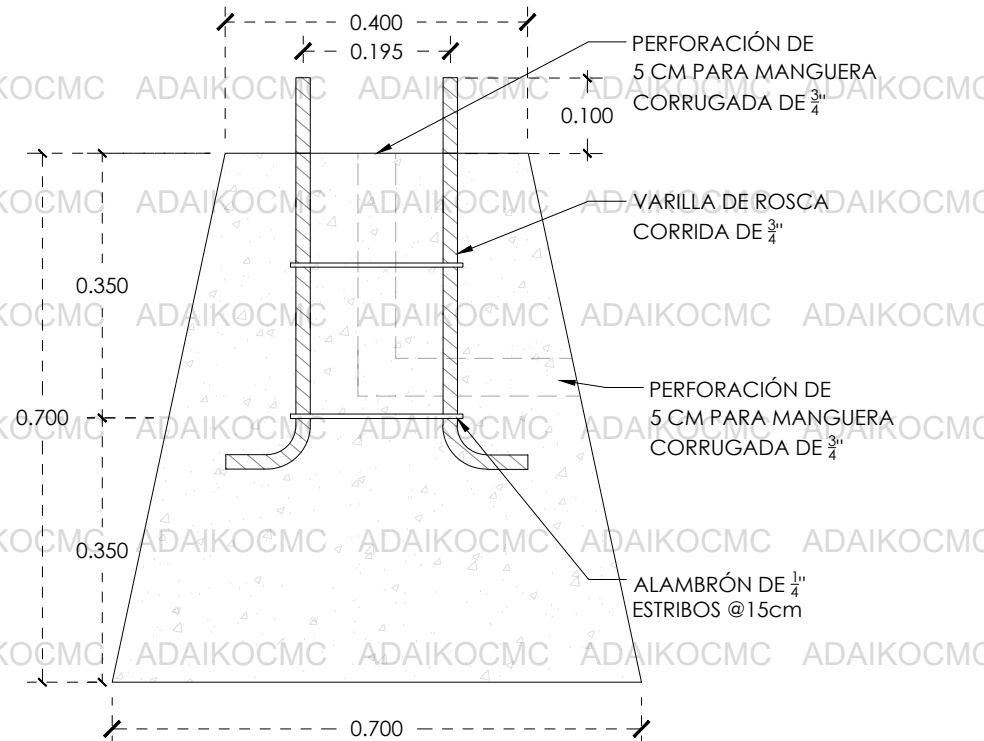

# BASE DE CONCRETO PARA LUMINARIA 70x40x70

ISOMÉTRICO

ESC. 1:10

CORTE

ESC. 1:10

PLANTA

ESC. 1:10

VISTA FRONTAL

## IMAGEN ALUSIVA AL PRODUCTO

Modelo con medida	70 x 40 x 70 cm
Medida inferior	70 x 70 cm
Medida superior	40 x 40 cm
Altura	70 cm

<p>CONSTRUCCIONES MULTISERVICIOS Y COMERCIALIZADORA S.A. DE C.V.</p>	<p>Despacho:</p> <p>CONSTRUCCIONES, MULTISERVICIOS Y COMERCIALIZADORA ADAIKO S.a DE C.V.</p>
	<p>Nombre del producto</p> <p>Base de concreto para luminaria 70*40*70</p>
<p>Especificaciones</p> <ul style="list-style-type: none"> <li>Peso 460 kg</li> <li>Terminado pulido aparente</li> <li>Estribo a cada 15cm</li> <li>Resistencia f'c 200 kg/cm2</li> <li>Ancla conformada por varilla de 3/4 y estribos 1/4</li> </ul>	<p>Modelo:</p> <p>BCL 70x40x70</p> <p>Fecha de edición : 23 FEB 2024</p> <p>Escala: 1:10 Acor: Metros</p>
<p>Contactos</p> <ul style="list-style-type: none"> <li>Telefono: 443 183 5426</li> <li>Sitio Web: www.adaikocmc.com</li> <li>Correo: Adaikocmcventas@gmail.com</li> <li>Instagram: adaikocmc</li> <li>Facebook: adaikocmc</li> </ul>	