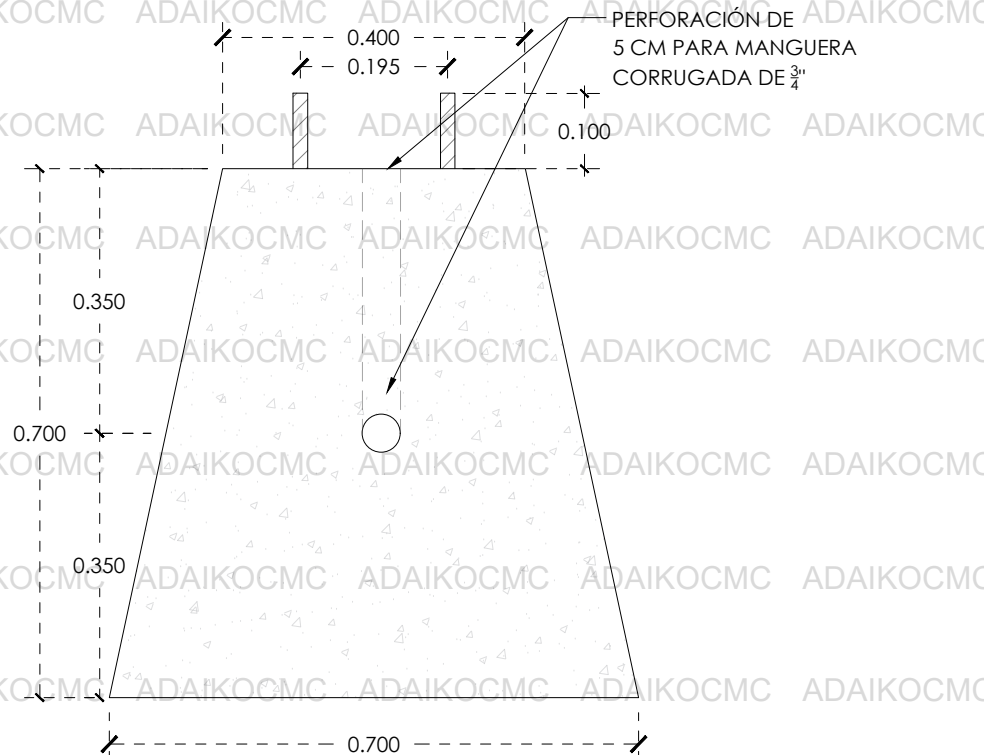

# BASE DE CONCRETO PARA LUMINARIA 70x40x70

ISOMÉTRICO

ESC. 1:10

CORTE

ESC. 1:10

PLANTA

ESC. 1:10

VISTA FRONTAL

## IMAGEN ALUSIVA AL PRODUCTO

Modelo con medida	70 x 40 x 70 cm
Medida inferior	70 x 70 cm
Medida superior	40 x 40 cm
Altura	70 cm

<p>CONSTRUCCIONES MULTISERVICIOS Y COMERCIALIZADORA S.A. DE C.V.</p>	<p>Despacho:</p> <p>CONSTRUCCIONES, MULTISERVICIOS Y COMERCIALIZADORA ADAIKO S.a DE C.V.</p>
	<p>Nombre del producto</p> <p>Base de concreto para luminaria 70*40*70</p>
<p>Especificaciones</p> <ul style="list-style-type: none"> <li>Peso 460 kg</li> <li>Terminado pulido aparente</li> <li>Estribo a cada 15cm</li> <li>Resistencia f'c 200 kg/cm2</li> <li>Ancla conformada por varilla de 3/4 y estribos 1/4</li> </ul>	<p>Modelo:</p> <p>BCL 70x40x70</p> <p>Fecha de edición : 23 FEB 2024</p> <p>Escala: 1:10 Acor: Metros</p>
<p>Contactos</p> <ul style="list-style-type: none"> <li>Telefono: 443 183 5426</li> <li>Sitio Web: www.adaikocmc.com</li> <li>Correo: Adaikocmcventas@gmail.com</li> <li>Instagram: adaikocmc</li> <li>Facebook: adaikocmc</li> </ul>	