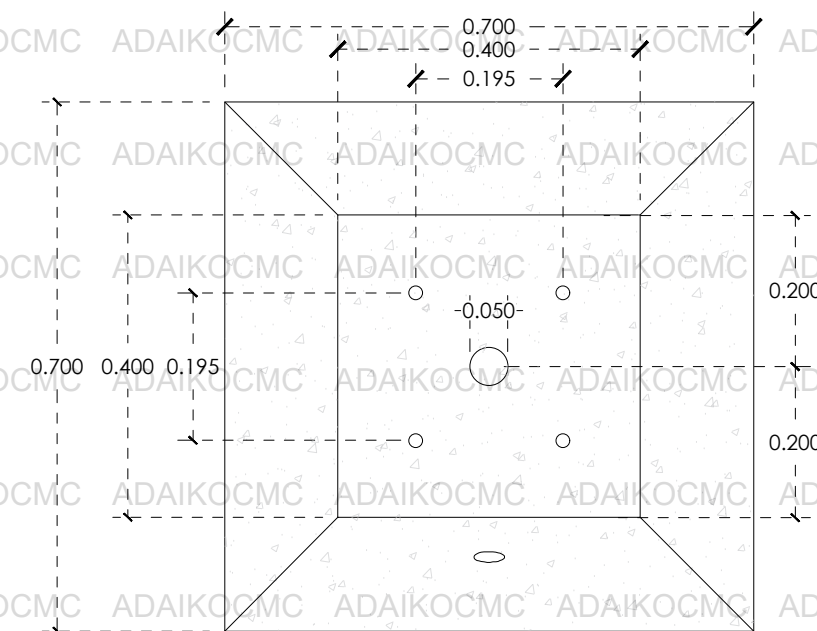

# BASE DE CONCRETO PARA LUMINARIA 70x40x70

ISOMÉTRICO

ESC. 1:10

CORTE

ESC. 1:10

PLANTA

ESC. 1:10

VISTA FRONTAL

## IMAGEN ALUSIVA AL PRODUCTO

Modelo con medida	70 x 40 x 70 cm
Medida inferior	70 x 70 cm
Medida superior	40 x 40 cm
Altura	70 cm

<p>CONSTRUCCIONES MULTISERVICIOS Y COMERCIALIZADORA S.A. DE C.V.</p>	<p>Despacho:</p> <p>CONSTRUCCIONES, MULTISERVICIOS Y COMERCIALIZADORA ADAIKO S.a DE C.V.</p>
	<p>Nombre del producto</p> <p>Base de concreto para luminaria 70*40*70</p>
<p>Especificaciones</p> <ul style="list-style-type: none"> <li>Peso 460 kg</li> <li>Terminado pulido aparente</li> <li>Estribo a cada 15cm</li> <li>Resistencia f'c 200 kg/cm2</li> <li>Ancla conformada por varilla de 3/4 y estribos 1/4</li> </ul>	<p>Modelo:</p> <p>BCL 70x40x70</p> <p>Fecha de edición : 23 FEB 2024</p> <p>Escala: 1:10 Acor: Metros</p>
<p>Contactos</p> <ul style="list-style-type: none"> <li>Telefono: 443 183 5426</li> <li>Sitio Web: www.adaikocmc.com</li> <li>Correo: Adaikocmcventas@gmail.com</li> <li>Instagram: adaikocmc</li> <li>Facebook: adaikocmc</li> </ul>	