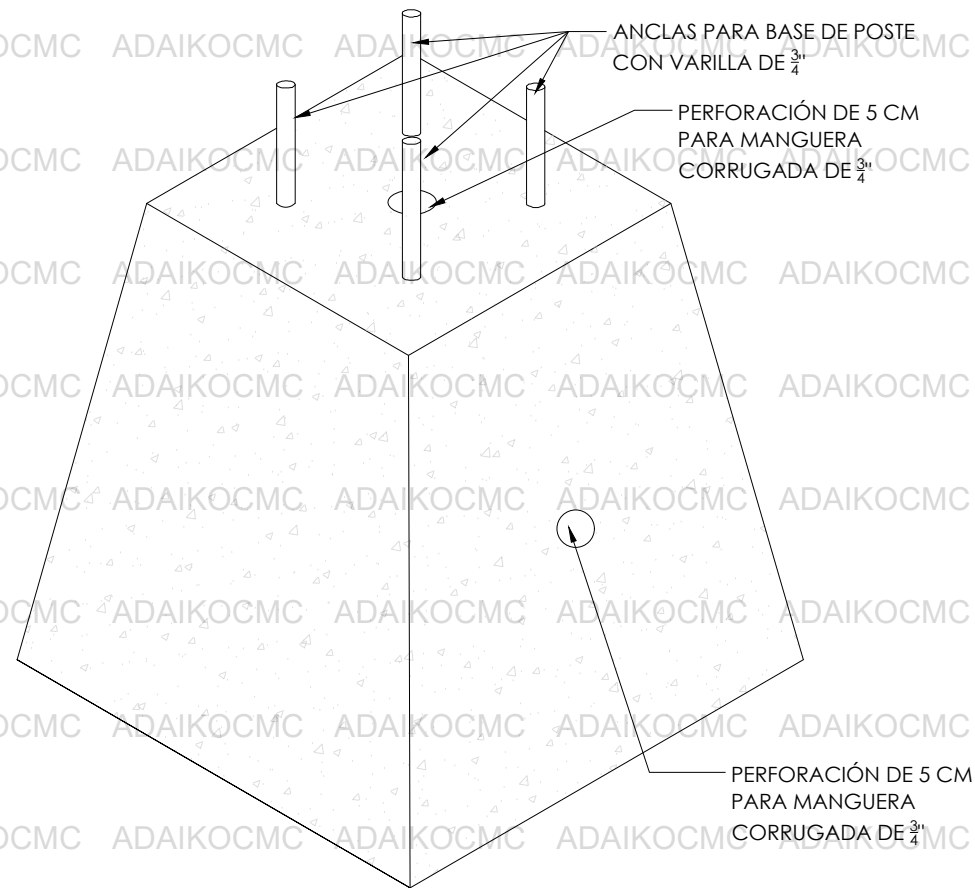

# BASE DE CONCRETO PARA LUMINARIA 70x40x70

ISOMÉTRICO

ESC. 1:10

CORTE

ESC. 1:10

PLANTA

ESC. 1:10

VISTA FRONTAL

## IMAGEN ALUSIVA AL PRODUCTO

Modelo con medida	70 x 40 x 70 cm
Medida inferior	70 x 70 cm
Medida superior	40 x 40 cm
Altura	70 cm

<p>CONSTRUCCIONES MULTISERVICIOS Y COMERCIALIZADORA S.A. DE C.V.</p>	<p>Despacho:</p> <p>CONSTRUCCIONES, MULTISERVICIOS Y COMERCIALIZADORA ADAIKO S.a DE C.V.</p>
	<p>Nombre del producto</p> <p>Base de concreto para luminaria 70*40*70</p>
<p>Especificaciones</p> <ul style="list-style-type: none"> <li>Peso 460 kg</li> <li>Terminado pulido aparente</li> <li>Estribo a cada 15cm</li> <li>Resistencia f'c 200 kg/cm2</li> <li>Ancla conformada por varilla de 3/4 y estribos 1/4</li> </ul>	<p>Modelo:</p> <p>BCL 70x40x70</p> <p>Fecha de edición : 23 FEB 2024</p> <p>Escala: 1:10 Acor: Metros</p>
<p>Contactos</p> <ul style="list-style-type: none"> <li>Telefono: 443 183 5426</li> <li>Sitio Web: www.adaikocmc.com</li> <li>Correo: Adaikocmcventas@gmail.com</li> <li>Instagram: adaikocmc</li> <li>Facebook: adaikocmc</li> </ul>	