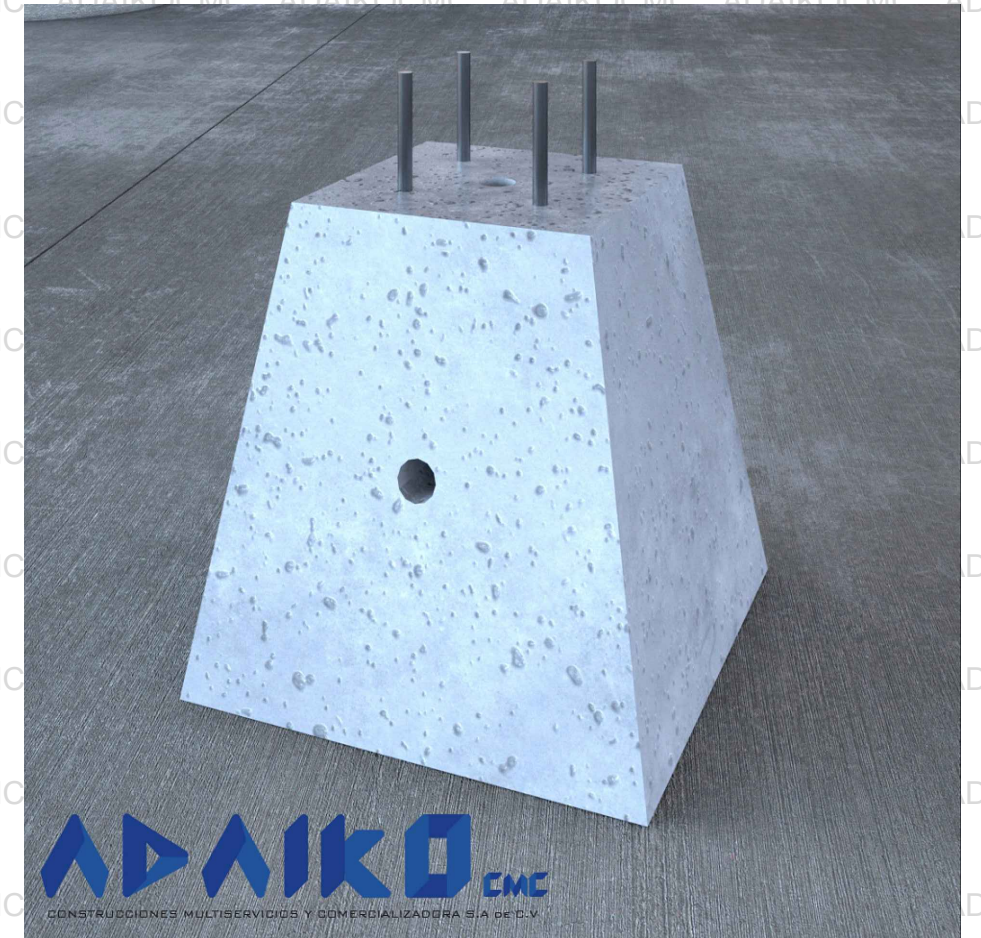

# BASE DE CONCRETO PARA LUMINARIA 70x40x70

ISOMÉTRICO

ESC. 1:10

CORTE

ESC. 1:10

PLANTA

ESC. 1:10

VISTA FRONTAL

## IMAGEN ALUSIVA AL PRODUCTO

Modelo con medida	70 x 40 x 70 cm
Medida inferior	70 x 70 cm
Medida superior	40 x 40 cm
Altura	70 cm

<p>CONSTRUCCIONES MULTISERVICIOS Y COMERCIALIZADORA S.A. DE C.V.</p>	<p>Despacho:</p> <p>CONSTRUCCIONES, MULTISERVICIOS Y COMERCIALIZADORA ADAIKO S.a DE C.V.</p>
	<p>Nombre del producto</p> <p>Base de concreto para luminaria 70*40*70</p>
<p>Especificaciones</p> <ul style="list-style-type: none"> <li>Peso 460 kg</li> <li>Terminado pulido aparente</li> <li>Estribo a cada 15cm</li> <li>Resistencia f'c 200 kg/cm2</li> <li>Ancla conformada por varilla de 3/4 y estribos 1/4</li> </ul>	<p>Modelo:</p> <p>BCL 70x40x70</p> <p>Fecha de edición : 23 FEB 2024</p> <p>Escala: 1:10 Acor: Metros</p>
<p>Contactos</p> <ul style="list-style-type: none"> <li>Telefono: 443 183 5426</li> <li>Sitio Web: www.adaikocmc.com</li> <li>Correo: Adaikocmcventas@gmail.com</li> <li>Instagram: adaikocmc</li> <li>Facebook: adaikocmc</li> </ul>	